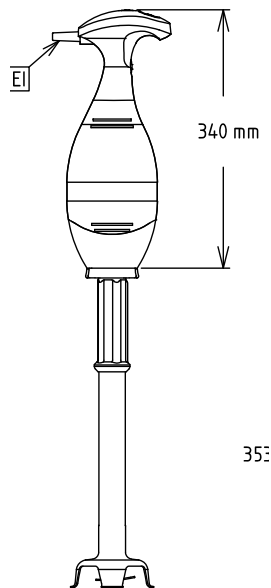

Stavmixer med rostfri stav
453 mm, variabel hastighet
upp till 9.000 v/min, 450W

Kort specifikation

Pos. _____

Stavmixer med rostfri stav 453 mm, variabel hastighet upp till
9.000 v/min, 450W.

Huvudfunktioner

Medföljande tillbehör

- 1 av Mixerstav i rostfritt, 453 mm PNC 650133

Övriga Tillbehör

- Visp förstärkt till Bermixer PRO PNC 650108
- Mixerstav i rostfritt, 353 mm PNC 650132
- Mixerstav i rostfritt, 453 mm PNC 650133
- Mixerstav i rostfritt, 553 mm PNC 650134
- Skena, justerbar, för behållare 375-650 mm PNC 653292
- Ställning till handmixer PNC 653294

Front

Sida

EI = Elektrisk anslutning

Topp

Elektricitet

Spänning:	220-240 V/1 ph/50/60 Hz
Effekt, max:	0.45 kW
Total watt:	0.45 kW

Kapacitet

Kapacitet (upp till):	100 Litre
-----------------------	-----------

Viktig information

Används ej som
 installationshandling. Begär
 separat
 installationsanvisning.

Ytermått, bredd	138 mm
Ytermått, djup	120 mm
Ytermått, höjd	765 mm
Fraktvikt:	5.6 kg
Rörlängd	45 cm